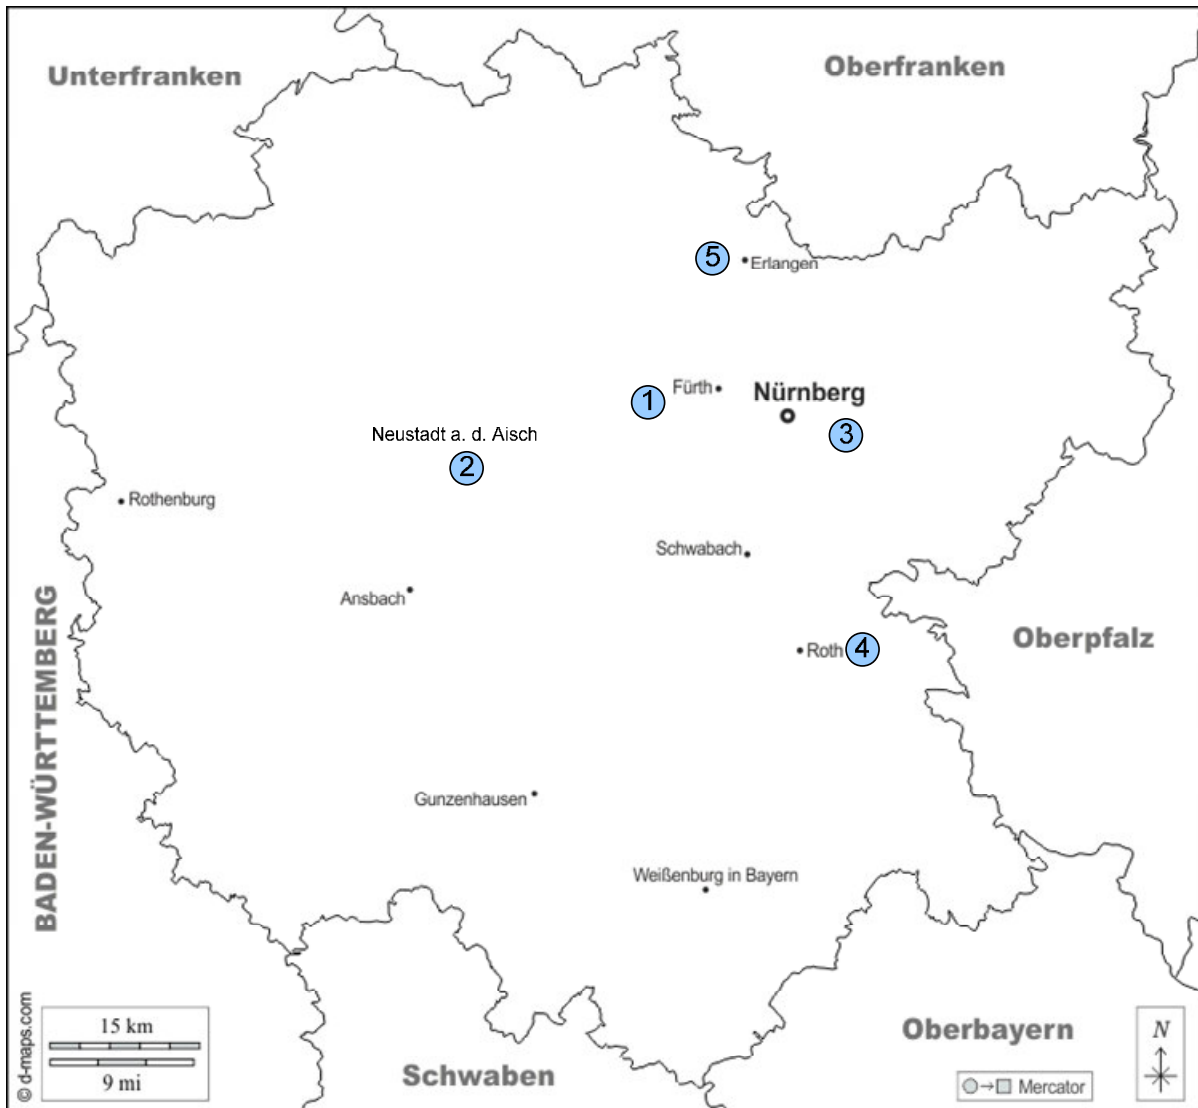

# Mittelfranken

	Kreis	Ort	Name
1	Stadt Fürth	Fürth	Heilquellen, Espan-Quelle
2	Kreis Neustadt a.d. Aisch	Bad Windsheim	St. Anna-Quelle, Solequelle
		Burgbernheim	Altmühlquelle
		Dietfurt	Kartstquelle Unterbürg
		Schwebheim	Aischquelle
3	Kreis Nürnberg	Altdorf-Grünsberg	Sophienquelle, Dolderlesbrunnen
		Feucht	Hubertusbrunnen
		Hersbruck	Buchbrünnlein
		Röthenbach	Wolfgangquelle
4	Kreis Roth	Heidenberg	Marienquelle
5	Kreis Erlangen-Höchstadt	Baiersdorf	Jungfernbrunnen